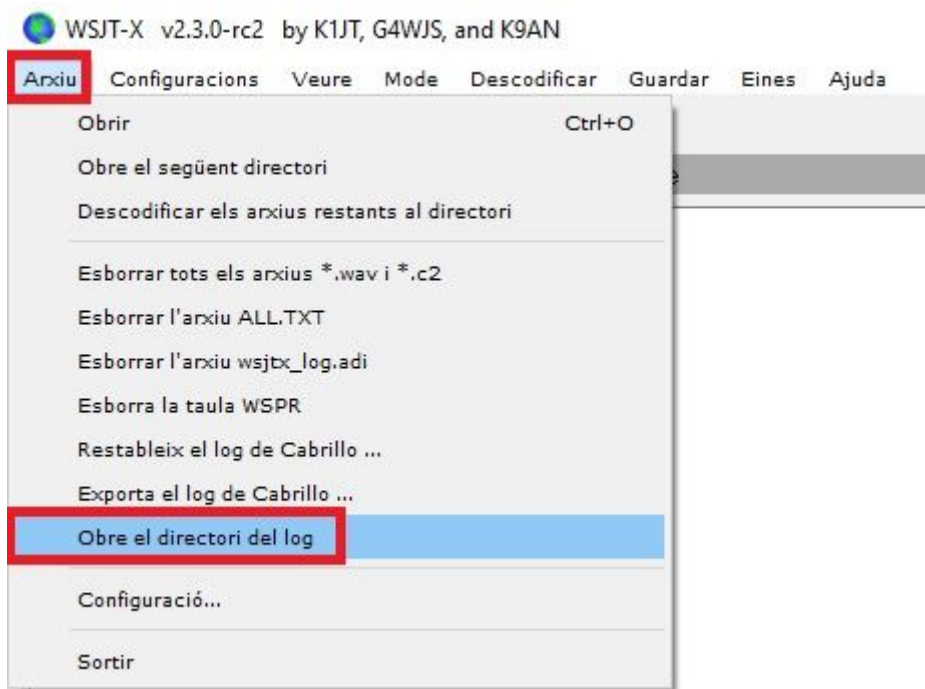

En el cas del WSJT-X o la variant WSJT-Z, has de baixar el fitxer **cty.dat** i posar-lo a la carpeta o directori de dades del WSJT-X o WSJT-Z on hi tens el **WSJT-X.ini** i el **WSJTX_LOG.adi**, entre d'altres. Hi pots accedir des de el mateix programa anant a ARXIU i Obre el directori de log.